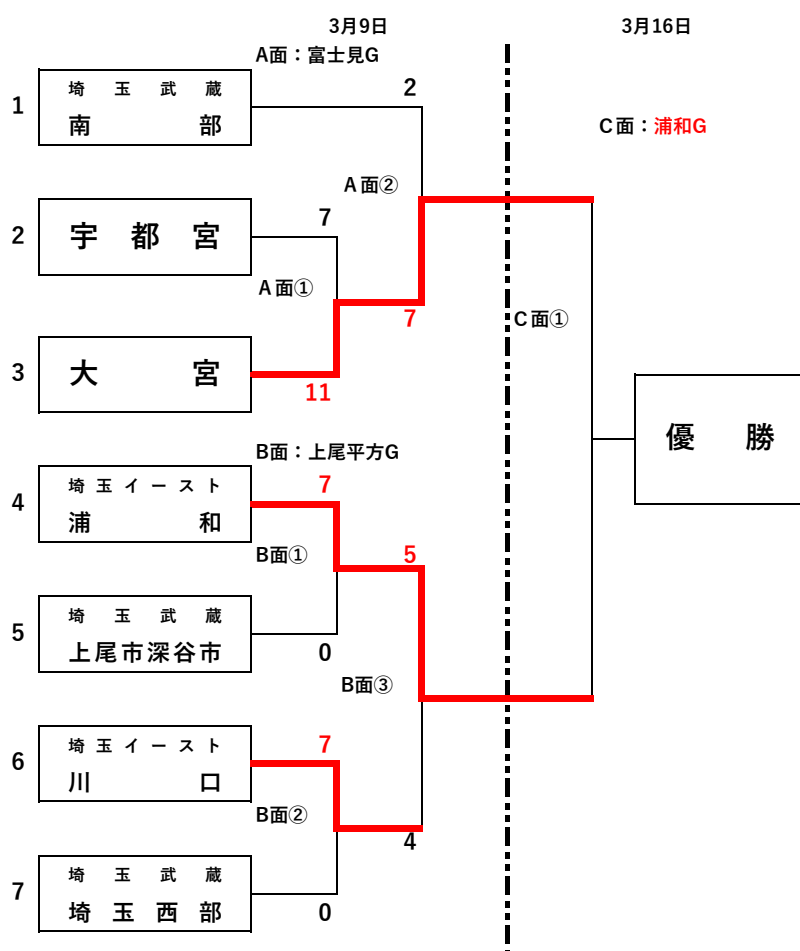

2025年シーズン 冬季大会 マイナー部門 リトルリーグ北関東連盟大会

◎ 主催	NPO法人リトルリーグ北関東連盟	◎ 主管	埼玉武蔵リーグ
◎ 大会日程	令和7年3月9日(日) 3月16日(日) 予備日 20日(祝木)		
◎ 大会会場	3月9日(日) 2面:上尾平方G 富士見G 16日(日) 1面:浦和G		
◎ 試合時間	令和7年3月9日(日)	富士見G : 大会役員・審判部・競技部・広報部集合時間 8時00分 上尾平方G : 大会役員・審判部・競技部・広報部集合時間 8時15分 富士見G : 第1試合 ベンチ入り時間 8時30分 試合開始 9時00分 上尾平方G : 第1試合 ベンチ入り時間 8時45分 試合開始 9時15分	
	令和7年3月16日(日)	大会役員・審判部・競技部・広報部集合時間 8時00分 第1試合 ベンチ入り時間 8時30分 試合開始 9時00分	
◎ 時間制限	1時間20分で新しいイニングに入らない。		
◎ タイブレーク	6回終了時、同点の場合は次のイニング(7回)よりタイブレーク方式を行う。		
◎ コールド規定	3回15点 4回10点 5回7点差を採用する。		
◎ 試合形式	トーナメント方式		
◎ その他	2025年度_NPO法人リトルリーグ北関東連盟大会規則 5頁に準ずる。		
◎ 特記事項	感染予防対策は、各チームで責任をもって十分講ずること。 初日のみ帯同審判・帯同競技部:各チーム各1名 グランド入場時間:富士見G 7時30分~ 上尾平方G 7時45分~		
◎ 駐車場台数制限	浦和G: 8台/各チーム		

2025年シーズン 冬季大会 マイナー部門リトルリーグ北関東連盟大会は、
スポーツ振興くじ助成金を受けて実施(開催)されています。