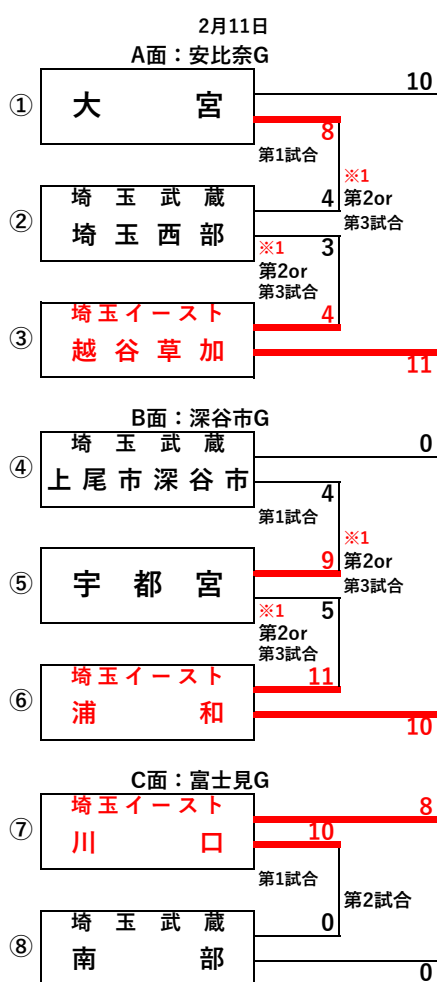

2025年シーズン冬季大会 インターミディット部門  
「サイキョウ・ファーマ旗争奪」リトルリーグ北関東連盟大会

◎ 主催	NPO法人リトルリーグ北関東連盟		◎ 主管	埼玉武蔵リーグ
◎ 大会日程	令和7年2月11日(祝火) 16(日) 予備日23日(日)			
◎ 大会会場	2月11日(祝火) 3面:安比奈G/富士見G/深谷市G <b>16日(日) 1面:川口差間G</b>			
◎ 試合時間	令和7年2月11日(祝火)	大会役員・審判部・競技部・広報部集合時間 7時30分 第1試合 ベンチ入り時間 8時 試合開始 8時30分		
	令和7年2月16日(日)	大会役員・審判部・競技部・広報部集合時間 7時30分 第1試合 ベンチ入り時間 8時 試合開始 8時30分		
◎ 試合形式	リーグ戦方式 注:リーグ戦は引き分け有の勝ち点制とする。 ※1:2試合目は1試合目(①-②/④-⑤/⑩-⑪)の敗者と(-③/-⑥/-⑫)とする。			
◎ 時間制限	試合開始より1時間45分を超えて新しいイニングに入らない。			
◎ タイブレーク	なし(リーグ戦のため)			
◎ コールド規定	4回15点差 5回10点差 6回7点差を採用する。			
◎ その他	2025年度 NPO法人リトルリーグ北関東連盟大会規則 2頁・63頁に準ずる。			
◎ 特記事項	感染予防対策は、各チームで責任をもって十分講ずること。			
◎ 連絡事項	大会初日、帯同_審判員・競技部員_各チーム各1名			
◎ 駐車場台数制限	川口差間G台数制限なし 但し、構内は時速制限20km/h以下で走行のこと			

2025年シーズン冬季大会 インターミディット部門  
「サイキョウ・ファーマ旗争奪」リトルリーグ北関東連盟大会は、  
スポーツ振興くじ助成金を受けて実施(開催)されています。