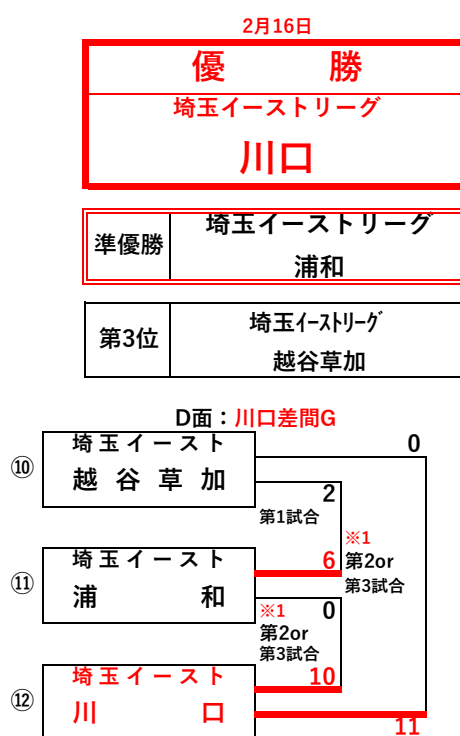

2025年シーズン冬季大会 インターミディット部門  
「サイキョウ・ファーマ旗争奪」リトルリーグ北関東連盟大会

◎ 主催	NPO法人リトルリーグ北関東連盟		◎ 主管	埼玉武蔵リーグ
◎ 大会日程	令和7年2月11日(祝火) 16(日) 予備日23日(日)			
◎ 大会会場	2月11日(祝火) 3面:安比奈G/富士見G/深谷市G <b>16日(日) 1面:川口差間G</b>			
◎ 試合時間	令和7年2月11日(祝火)	大会役員・審判部・競技部・広報部集合時間 7時30分 第1試合 ベンチ入り時間 8時 試合開始 8時30分		
	令和7年2月16日(日)	大会役員・審判部・競技部・広報部集合時間 7時30分 第1試合 ベンチ入り時間 8時 試合開始 8時30分		
◎ 試合形式	リーグ戦方式 注:リーグ戦は引き分け有の勝ち点制とする。 ※1:2試合目は1試合目(①-②/④-⑤/⑩-⑪)の敗者と(-③/-⑥/-⑫)とする。			
◎ 時間制限	試合開始より1時間45分を超えて新しいイニングに入らない。			
◎ タイブレーク	なし(リーグ戦のため)			
◎ コールド規定	4回15点差 5回10点差 6回7点差を採用する。			
◎ その他	2025年度 NPO法人リトルリーグ北関東連盟大会規則 2頁・63頁に準ずる。			
◎ 特記事項	感染予防対策は、各チームで責任をもって十分講ずること。			
◎ 連絡事項	大会初日、帯同_審判員・競技部員_各チーム各1名			
◎ 駐車場台数制限	川口差間G台数制限なし 但し、構内は時速制限20km/h以下で走行のこと			

2025年シーズン冬季大会 インターミディット部門  
「サイキョウ・ファーマ旗争奪」リトルリーグ北関東連盟大会は、  
スポーツ振興くじ助成金を受けて実施(開催)されています。