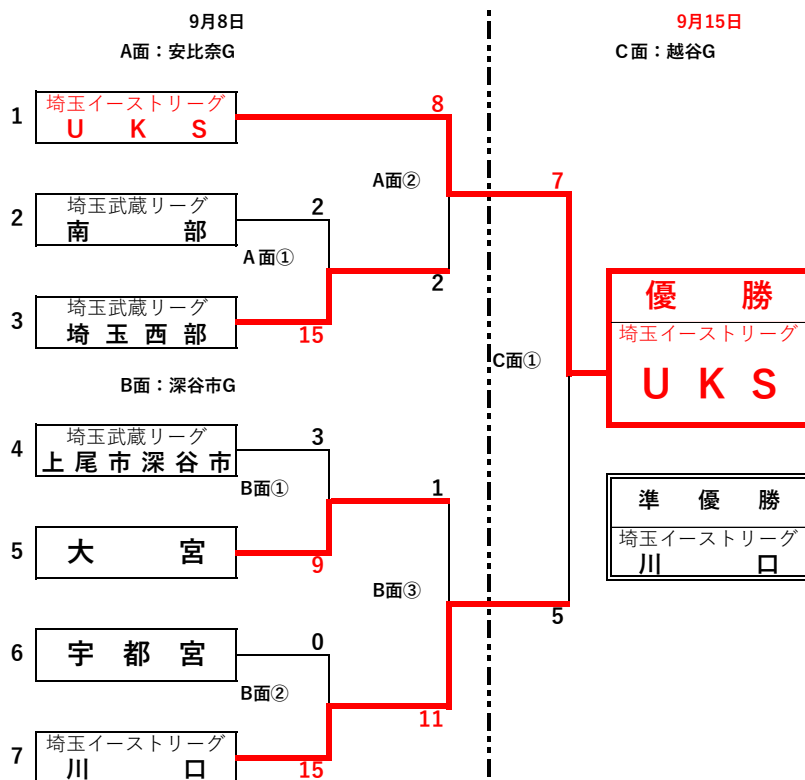

2024年シーズン 秋季大会 マイナー部門

『ゼット杯』リトルリーグ北関東連盟大会

◎ 主催	NPO法人リトルリーグ北関東連盟		◎ 主管	埼玉武蔵リーグ
◎ 大会日程	令和6年9月1日(日) - 8日(日) 予備日15日(日) 予備日16日(日)			
◎ 大会会場	9月8日(日) 2面: 狭山リバーサイドG 安比奈G/深谷市G		15日(日) 1面: 越谷G	
◎ 試合時間	令和6年9月8日(日)	大会役員・審判部・競技部・広報部集合時間 8時 第1試合 ベンチ入り時間 8時30分 試合開始 9時		
	令和6年9月15日(日)	大会役員・審判部・競技部・広報部集合時間 8時 第1試合 ベンチ入り時間 8時30分 試合開始 9時		
◎ 試合形式	トーナメント方式			
◎ 時間制限	試合開始より1時間20分を超えて新しいイニングに入らない。			
◎ タイブレーク	同点の場合(時間制限を超えた場合を含む)次のイニング(7回)よりタイブレーク方式を行う。			
◎ コールド規定	3回15点差 4回10点差 5回7点差を採用する。			
◎ その他	2024年度_NPO法人リトルリーグ北関東連盟大会規則 16頁に準ずる。			
◎ 特記事項	感染予防対策は、各チームで責任をもって十分講ずること。			
◎ 連絡事項	大会初日、帯同競技部員各チーム各1名 / 帯同審判員各チーム各1名			
◎ 駐車場台数	越谷G: 制限なし			

2024年シーズン 秋季大会 マイナー部門

「ゼット杯」北関東連盟大会は、

スポーツ振興くじ助成金を受けて実施(開催)されています。