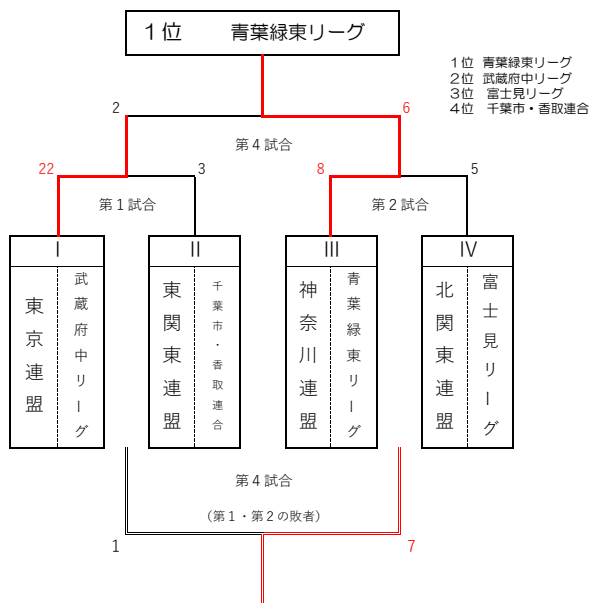

# 2021年ティーボール関東親善大会

1. 受付 8:30AM 試合開始 9:30
2. ヘンチは若い数字が一塁側
3. 試合時間45分を超えたら次のイニングに入らない。
4. 同点の場合は、タイブレークにて勝敗を決める。

各グループ共通	第1試合	第2試合	第3試合	第4試合
試合開始予定時間	9:30	10:30	11:30	12:30
各面共通	I×II	III×IV	第1試合の敗者 × 第2試合の敗者	第1試合の勝者 × 第2試合の勝者

1代表グループ：A面（大宮レパースグラウンド）

第2代表グループ：B面（富士見リーググラウンド）

第3代表グループ：C面（富士見リーググラウンド）

第4代表グループ：D面（大宮レパースグラウンド）