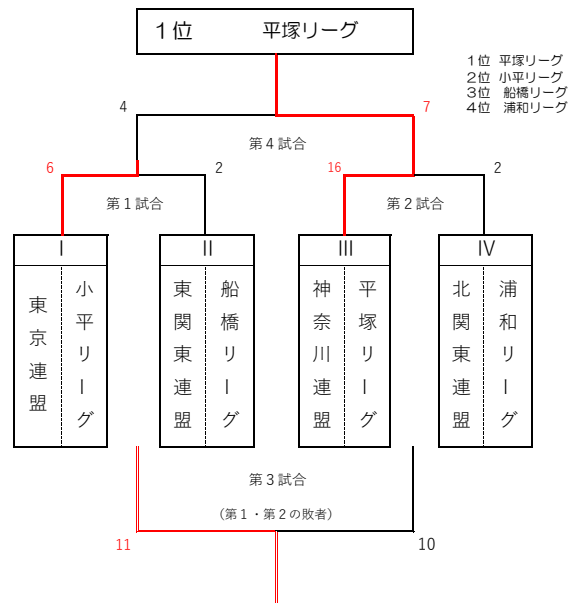

# 2021年ティーボール関東親善大会

1. 受付 8:30AM 試合開始 9:30
2. ヘンチは若い数字が一塁側
3. 試合時間45分を超えたら次のイニングに入らない。
4. 同点の場合は、タイブレークにて勝敗を決める。

各グループ共通	第1試合	第2試合	第3試合	第4試合
試合開始予定時間	9:30	10:30	11:30	12:30
各面共通	I×II	III×IV	第1試合の敗者 × 第2試合の敗者	第1試合の勝者 × 第2試合の勝者

1代表グループ：A面（大宮レパースグラウンド）

第2代表グループ：B面（富士見リーググラウンド）

第3代表グループ：C面（富士見リーググラウンド）

第4代表グループ：D面（大宮レパースグラウンド）