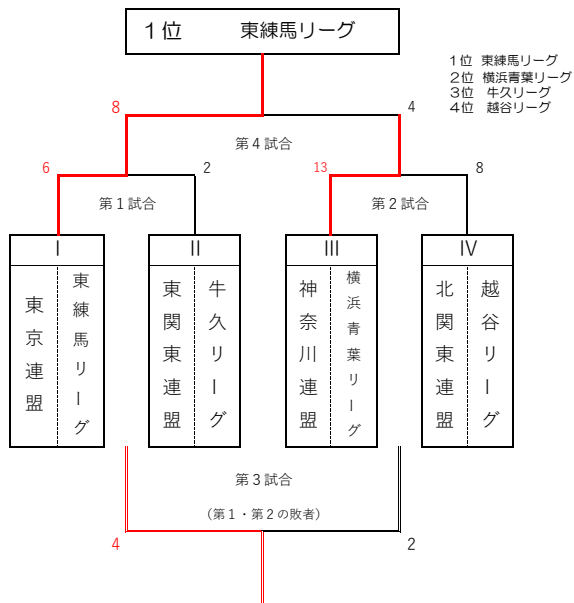

# 2021年ティーボール関東親善大会

1. 受付 8:30AM 試合開始 9:30
2. ヘンチは若い数字が一塁側
3. 試合時間45分を超えたら次のイニングに入らない。
4. 同点の場合は、タイブレークにて勝敗を決める。

各グループ共通	第1試合	第2試合	第3試合	第4試合
試合開始予定時間	9:30	10:30	11:30	12:30
各面共通	I×II	III×IV	第1試合の敗者 × 第2試合の敗者	第1試合の勝者 × 第2試合の勝者

1代表グループ：A面（大宮レパースグラウンド）

第2代表グループ：B面（富士見リーググラウンド）

第3代表グループ：C面（富士見リーググラウンド）

第4代表グループ：D面（大宮レパースグラウンド）